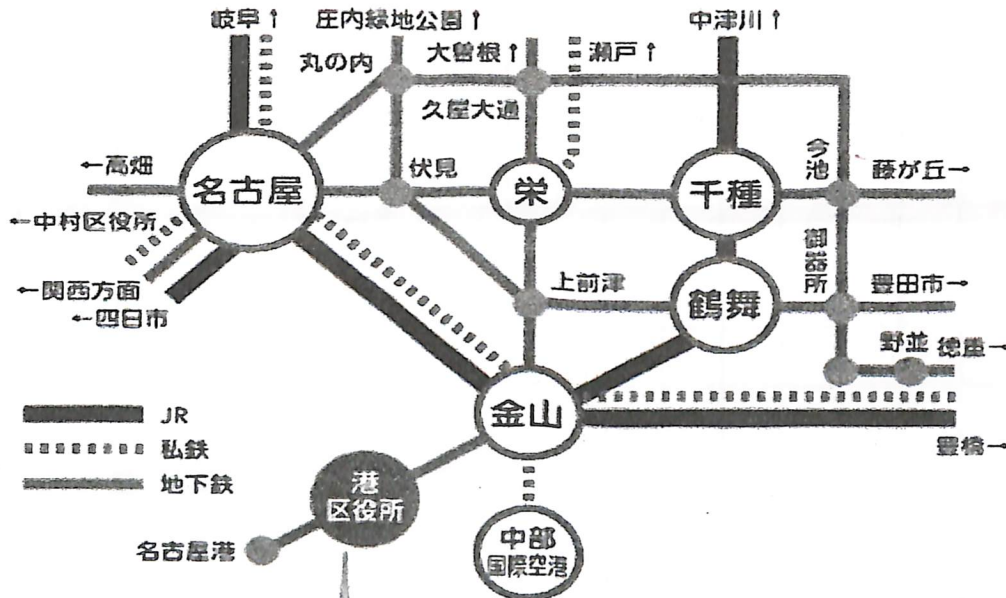

邦和セミナープラザ 交通案内図

〒 455-0015 愛知県名古屋市港区港栄1-8-23

名古屋市営地下鉄 名港線「港区役所駅」2番出口より徒歩3分

TEL: 052-654-3321

※ お車で来場される方へ

研修会場施設の北側に隣接するショッピングモール「ららぽーと みなとアクルス」への来店客などで、周辺道路の混雑が予想されますのでご注意ください。

■最寄の公共交通機関

金山総合駅(JR・名鉄・地下鉄とも共通)から地下鉄名港線(名古屋港行)で約8分、港区役所駅下車。
2番出口より西へ約300m
(邦和みなとスポーツ&カルチャー奥)
徒歩 3分

■付近見取図

名古屋高速4号東海線 港明出口より3分

**無料駐車場
200台分
完備!**

無料駐車場完備

トラックや大型バスの駐中も可能ですが、ご利用の際は、必ず事前にご相談ください
(無許可でのご利用はお断りいたします)

第1駐車場は夜間閉鎖いたします。ご宿泊の際は第2駐車場へお停めください。